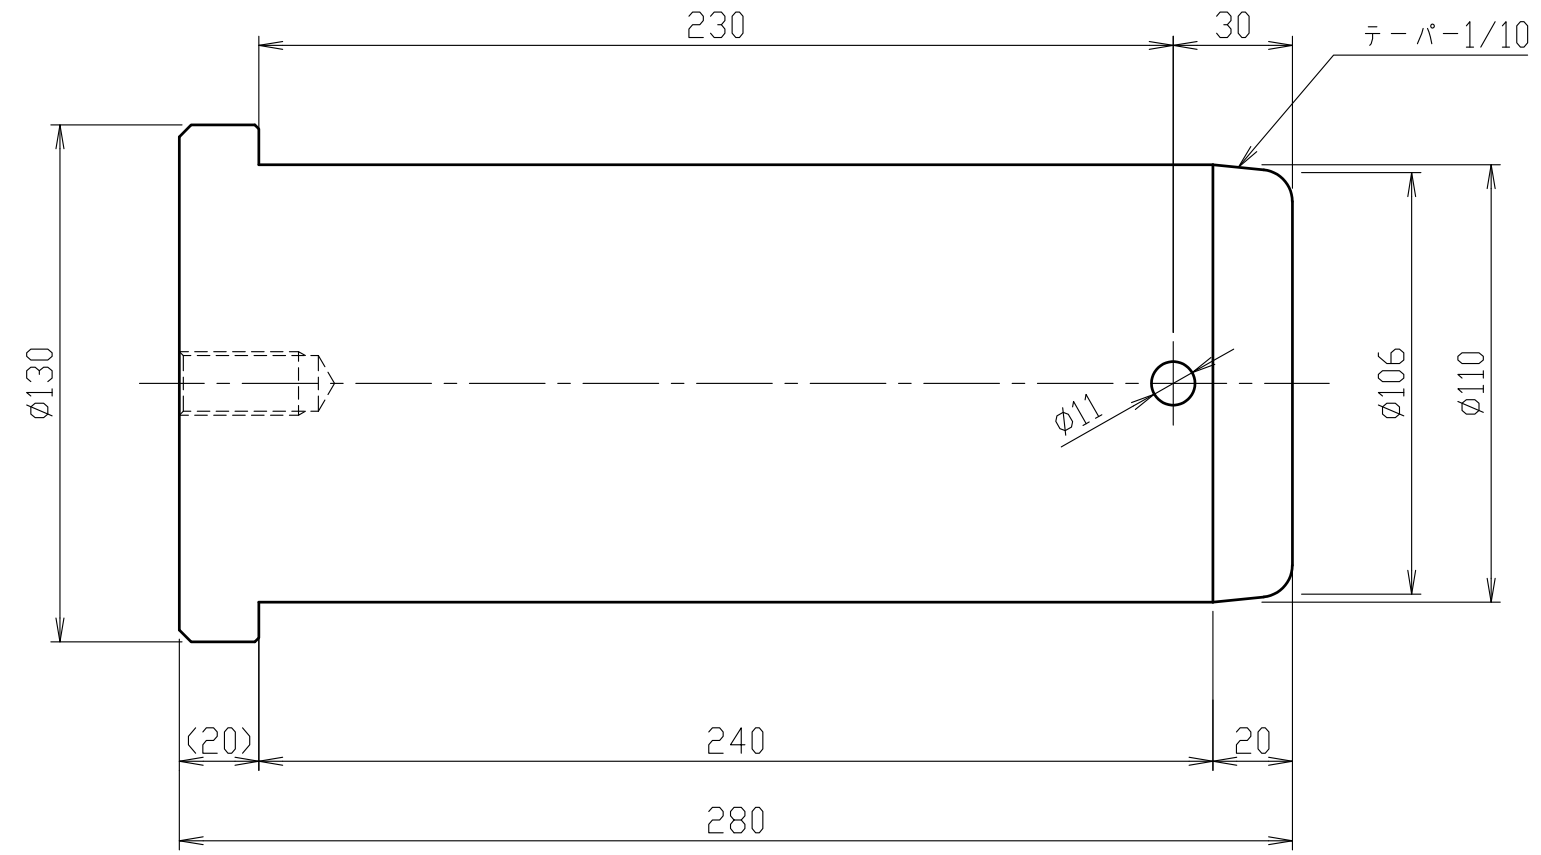

1

M16ネジ深30
14キリ深35

1-2	アイボルト		1	
1-1	割りピン		1	
1	クレビスピン		1	
部番	品名	材質	個数	備考
記事		三角法	整番 3-6145	筒番
			図名	クレビスピン
設計	製図	検図	承認	尺度
柳澤 '03.1	小俣 '03.1			1/2
			図番	JTP-50100P-A 承
			オックスジャッキ株式会社	